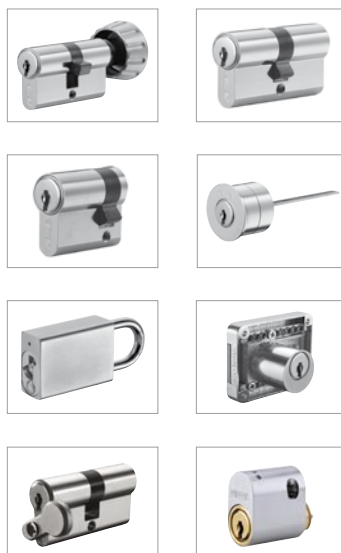

Una sola llave para todo

El sistema Kaba expert se puede utilizar con todo tipo de cilindros (dobles, con pomo, para muebles, candados, alarmas, verjas, etc.). Pero lo realmente extraordinario es que usted puede encargar los diferentes cilindros de forma que todos se puedan abrir y cerrar con una sola llave o con la estructura de cierre que usted desee. Con toda seguridad.