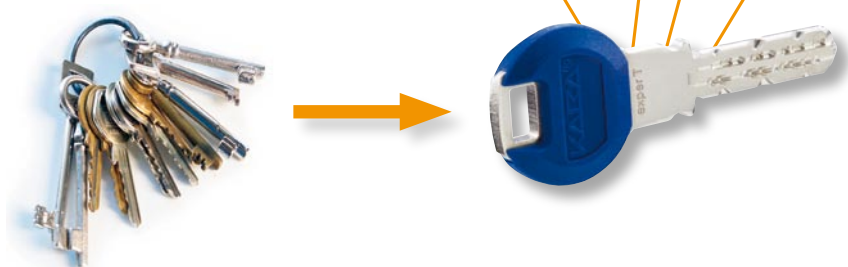

# Tecnología de llaves reversibles garantizada

Corte transversal

Llave Kaba expertT

Llave Kaba expertT tipo 'Panzer'

Kaba expertT es un sistema de cilindros de cierre, de alta seguridad, dotado de 4 filas de componentes de bloqueo dispuestas radialmente. Los cilindros Kaba expertT pueden suministrarse como cilindros de cierre individual, o amestrados en estructuras de cierre jerarquizadas a voluntad. El sistema Kaba expertT dispone de sus correspondientes certificaciones según norma UNE 1303 para cilindros de seguridad.

## Compatibilidad con versiones superiores

Los cilindros Kaba expertT son compatibles con versiones superiores, gracias al sistema mecatrónico Kaba eLogic. Sólo cambiando el clip, su llave mecánica puede convertirse en un medio de identificación electrónico.

Sistema de llaves reversibles ergonómicamente perfecto

Máxima protección contra desgaste

Los 12 clips de colores permiten organizar y reconocer mejor las llaves

# Para planes de cierre y cilindros de cierre individual